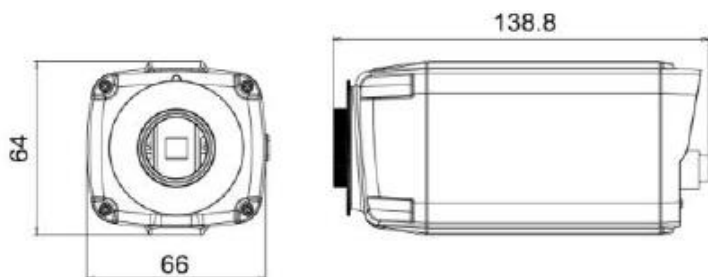

Full-HD BoxType IP camera

ICC-59M2

CC-59Mは2メガピクセルの高解像度1/2.8インチCMOSを搭載したフルハイビジョンカメラです。

フルフレームの高解像度画像が得られます

3Dノイズフィルター処理により、低照度下でのノイズを大幅に削減。この技術はデジタルレコーダーの録画期間延長に大きく貢献します。

組み込まれた HSBLC(高輝度抑止)技術により車のヘッドライトのような極端に明るい部分を隠し、ナンバープレートが見えるようにします。

外観図

背面図

システム	
CPU	32-bit ARM9 RISC CPU up to 432MHz
メモリー	Flash:128 Mbyte/SDRAM:128 Mbyte
カメラ	
撮像素子	1/2.8" プログレッシブスキャン CMOS イメージセンサー
総画素数	1952(H) x 1116(V)
有効化素数	1944(H) x 1104(V)
S/N 比	50 dB (AGC Off)
レンズ	C/CS マウント,DC アイリス
映像	
圧縮方式	Progressive Scan
アナログ出力	1.0Vp-p コンポジット 75 Ω
解像度	H.264/MJPEG フレームレート可変 H.264 は CVBR/CBR
画像設定	デイ&ナイト/オートホワイトバランス/自動露出/プライバシーマスク/WDR/霧除去/IR 補正/3DNR 画像-カラー,シャープネス,上下左右反転
映像フォーマット	1.485G/s, 2.97G/s HD-SDI Output(SMPTE 292M/424M)
アラーム入出力	入力1,出力1
オーディオ	
オーディオ	双方向
オーディオ圧縮	G.711
オーディオサンプリング	8KHz
ネットワークシステム	
ネットワーク	10Base-T Ethernet or 100Base-TX Fast Ethernet
セキュリティ	パスワード、ユーザー管理、HTTPS
プロトコル	HTTP, HTTPS, FTP, SMTP, UPnP, DNS, DDNS, NTP, RTSP, RTP, TCP, UDP, ICMP, DHCP
アラームイベント	E-mail, FTP
一般	
電源	12V 5A /PoE(Power over Ethernet): 802.3af-Optional
録画	マイクロ SD
付属ソフトウェア	NVR C/S (16 Channel), IP Installer (Windows only)
重量	600g
寸法	66mm(W) x 64mm(H) x 136.8mm(D)
動作温度	-10 度~50 度
フリッカーレス	AUTO / ON / OFF
レンズアイリス	DC / Manual
マウント	C/CS マウント
ANTI CR	AUTO / ON / OFF
入出力	映像出力(BNC)電源コネクタ付、RS-485
動作温度、湿度	-10° C ~ +50° C /90% RH 以下