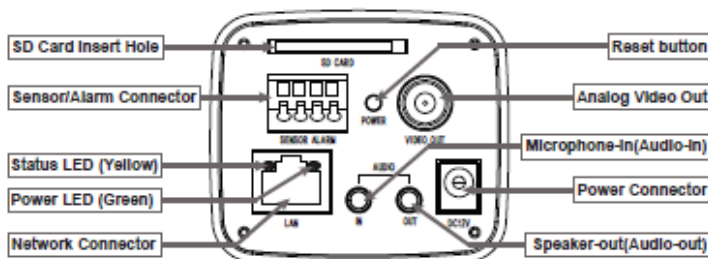

多言語の OSD メニューと RS-485 による通信機能で設定が簡単です。

特徴

- 2メガピクセルの1/2.8"の優れた画像品質プログレッシブスキャン CMOS イメージセンサー(Exmor)
- H.264 と MJPEG のマルチストリーミング
- (FHD)1920×1080 までの画像解像度をサポート
- Full HD(1920x1080:1080)30fps
- CBR と CVBR モードをサポート
- フレームレートの制御が可能
- プライバシーマスキング 8 エリア
- WDR、霧除去、2D+3DNR、スマート IR をサポート
- デジタル PTZ
- 12VDC/IEEE802.3af POE
- ONVIF に準拠
- Windows の IP インストーラとライセンスフリー16チャンネル NVR(ネットワークビデオレコーダー)ソフトウェアを含みます

外観図

背面図

システム	
CPU	32-bit ARM9 RISC CPU up to 432MHz
メモリー	Flash:128 Mbyte/SDRAM:128 Mbyte
カメラ	
撮像素子	1/2.8" プログレッシブスキャン CMOS イメージセンサー
総画素数	1952(H) x 1116(V)
有効化素数	1944(H) x 1104(V)
S/N 比	50 dB (AGC Off)
レンズ	C/CS マウント,DC アイリス
映像	
圧縮方式	Progressive Scan
アナログ出力	1.0Vp-p コンポジット 75 Ω
解像度	H.264/MJPEG フレームレート可変 H.264 は CVBR/CBR
画像設定	デイ&ナイト/オートホワイトバランス/自動露出/プライバシーマスク/WDR/霧除去/IR 補正/3DNR 画像-カラー,シャープネス,上下左右反転
映像フォーマット	1.485G/s, 2.97G/s HD-SDI Output(SMPTE 292M/424M)
アラーム入出力	入力1,出力1
オーディオ	
オーディオ	双方向
オーディオ圧縮	G.711
オーディオサンプリング	8KHz
ネットワークシステム	
ネットワーク	10Base-T Ethernet or 100Base-TX Fast Ethernet
セキュリティ	パスワード、ユーザー管理、HTTPS
プロトコル	HTTP, HTTPS, FTP, SMTP, UPnP, DNS, DDNS, NTP, RTSP, RTP, TCP, UDP, ICMP, DHCP
アラームイベント	E-mail, FTP
一般	
電源	12V 5A /PoE(Power over Ethernet): 802.3af-Optional
録画	マイクロ SD
付属ソフトウェア	NVR C/S (16 Channel), IP Installer (Windows only)
重量	600g
寸法	66mm(W) x 64mm(H) x 136.8mm(D)
動作温度	-10 度~50 度
フリッカーレス	AUTO / ON / OFF
レンズアイリス	DC / Manual
マウント	C/CS マウント
ANTI CR	AUTO / ON / OFF
入出力	映像出力(BNC)電源コネクタ付、RS-485
動作温度、湿度	-10° C ~ +50° C /90% RH 以下