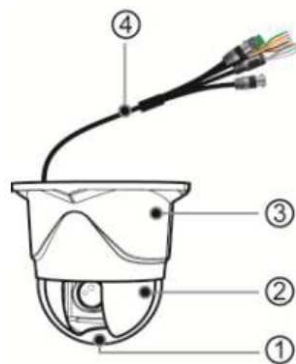

主な特徴

- 1/3 インチ Panasonic PS-CMOS
- 2メガピクセルハイブリッド(TVI&AHD)スピードドームカメラ
- 光学 10倍ズーム、デジタル 32倍ズーム、オートフォーカス
- DSS(x32)で最大 0.003Lux、ICR で DAY&NIGHT
- WDR(120dB)、デジタル画像スタビライザー、3D DNR
- 動体検知、プライバシーマスキング(8)、曇り止め
- タイムスケジュール、パスワード使用
- データケーブルなしで P / T / Z を制御(UTC)
- プリセット(250)、グループ(12)、ツアー、トレース、アラーム(4/1)
- 屋内型

外観図天井埋込

①	ドームカバー
②	カメラ本体
③	カメラハウジング
④	電源、映像出力、RS-485、IO

仕様

MODEL	APTZ-104M
撮像素子	1/3" 2M画素 CMOS
総画素数	2Mピクセル
ズーム	光学 10倍/デジタル 32倍
視野角	水平 54.0° ~4.9° 垂直 31.0° ~4.0°
焦点距離	F1.6~1.8, f=5.1~51.0mm
S/N 比	50 dB (AGC Off)
水平回転角度速度	0.1° ~240° /秒 (64 段階) preset 360° /秒
最低被写体照度	カラー:0.5ルクス/モノクロ:0.1ルクス 最低. 0.003Lux with DSS(32x)
Day&Night	Day/Night/Auto Slow/Auto Fast
フォーカス	Auto / Manual / Oneshot
AE モード	Auto / Iris / Shutter / Manual/Brightness
ホワイトバランス	Auto/Indoor/Outdoor
BLC	On / Off
HLC	On / Off
WDR	On / Off
De-Fog	Off/Auto/Manual
ノイズリダクション	Auto / Off
プライバシーマスク	任意の8か所設定可
プリセット	250カ所 指定可
パターン等	パターン、スイング、グループ、ツアー
出力 AHD 2.0	1920x1080p30, 1280x720p60, 1280x720p30
出力 アナログ	CVBS(1V p-p)
プロトコル	RS-485 Pelco-P,Pelco-D 選択 Pelco-C による UTC 機能(HD-TVI 出力時)
OSD	英語
センサ入力	4入力
アラーム出力	1出力、リレー出力
電源電圧	AC 24V、12W
動作温度	-10° C ~ +50° C
湿度	90% RH 以内(結露なき事)
外形寸法 (mm)	151(W) x 138(H) [mm] /
重量	0.8 kg