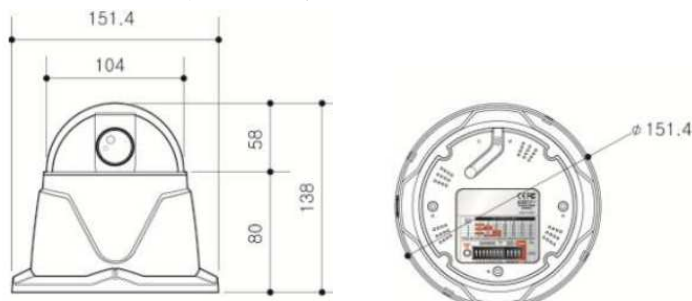

主な特徴

- 1/3 インチ Panasonic PS-CMOS
- 2メガピクセルハイブリッド(TVI&AHD)スピードドームカメラ
- 光学 10倍ズーム、デジタル 32倍ズーム、オートフォーカス
- DSS(x32)で最大 0.003Lux、ICR で DAY&NIGHT
- WDR(120dB)、デジタル画像スタビライザー、3D DNR
- 動体検知、プライバシーマスキング(8)、曇り止め
- タイムスケジュール、パスワード使用
- データケーブルなしで P / T / Z を制御(UTC)
- プリセット(250)、グループ(12)、ツアー、トレース、アラーム(4/1)
- 屋内型

外観図天井埋込

①	ドームカバー
②	カメラ本体
③	カメラハウジング
④	電源、映像出力、RS-485、IO

仕様

MODEL	APTZ-104M
撮像素子	1/3" 2M画素 CMOS
総画素数	2Mピクセル
ズーム	光学 10倍/デジタル 32倍
視野角	水平 54.0° ~4.9° 垂直 31.0° ~4.0°
焦点距離	F1.6~1.8, f=5.1~51.0mm
S/N 比	50 dB (AGC Off)
水平回転角度速度	0.1° ~240° /秒 (64 段階) preset 360° /秒
最低被写体照度	カラー:0.5ルクス/モノクロ:0.1ルクス 最低. 0.003Lux with DSS(32x)
Day&Night	Day/Night/Auto Slow/Auto Fast
フォーカス	Auto / Manual / Oneshot
AE モード	Auto / Iris / Shutter / Manual/Brightness
ホワイトバランス	Auto/Indoor/Outdoor
BLC	On / Off
HLC	On / Off
WDR	On / Off
De-Fog	Off/Auto/Manual
ノイズリダクション	Auto / Off
プライバシーマスク	任意の8か所設定可
プリセット	250カ所 指定可
パターン等	パターン、スイング、グループ、ツアー
出力 AHD 2.0	1920x1080p30, 1280x720p60, 1280x720p30
出力 アナログ	CVBS(1V p-p)
プロトコル	RS-485 Pelco-P,Pelco-D 選択 Pelco-C による UTC 機能(HD-TVI 出力時)
OSD	英語
センサ入力	4入力
アラーム出力	1出力、リレー出力
電源電圧	AC 24V、12W
動作温度	-10° C ~ +50° C
湿度	90% RH 以内(結露なき事)
外形寸法 (mm)	151(W) x 138(H) [mm] /
重量	0.8 kg