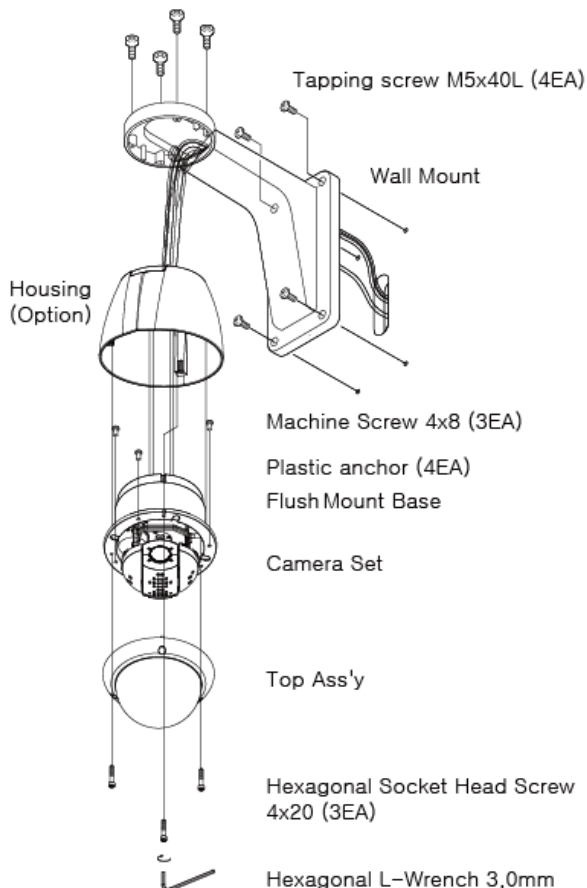

## 簡単な取り付け方法(天井)

ドームの取り付けベースが簡単に取り外せます。

Machine Screw M4x12L (4EA)

MODEL	IPTZ-120M
撮像素子	1/2.8", 高解像度 ダブルスキャン CMOS
総画素数	1956(H) X1266 (V).
有効画素数	1944(H) X1212 (V).
レンズ	10 倍ズーム F= 5.1mm~ 51mm
テスト信号出力	1.0Vp-p コンポジット 75 Ω
S/N 比	50 dB (AGC Off)
最低被写体照度	0.5Lux(カラー)/0.1Lux(モノクロ)DSS OFF
感度アップ	0.002Lux(Color カラー)DSS ON 256 倍
OSD	ON/OFF
デジタルズーム	On / OFF (最大 32 倍)
Day/Night	Color / B/W / Auto (ICR)
シャッタースピード	NTSC : 1/30~1/60,000 sec (R)
ホワイトバランス	Auto/Open Push/Manual/Indoor/Outdoor
BLC	HLC/BLC/WDR/OFF
AGC	Low/Middle/High/Off
感度アップ	ON/OFF 2X~256X
プライバシー	ON/OFF 8 ゾーンプログラマブル
ノイズリダクション	Low/Middle/High/Off
プリセット	256 箇所
デジタルフリップ	ON/OFF
フォーカス	Auto / Manual / One push
モーションディテクト	ON/OFF アラーム機能内蔵
録画	マイクロ SD AVI フォーマット
パン・チルト	Pan: 360° (300° /sec) Tilt: -4° ~184° (300° /sec)
アイリスコントロール	オート/マニュアル
プロトコル	RS-485 Pelco-P/D
ネットワーク	
Web 表示機能	全画面
付属ソフトウェア	16 分割(最大 16 台録画可能)
ダイナミック DNS	DynDNS 等に対応
接続	RJ-45 各種プロトコル対応
電源	DC12V 及び PoE 給電対応
その他	
消費電流	20 W / 最大
動作温度	-10° C ~ +50° C 屋外ハウジング使用時 -10~+50°C
湿度	90% RH 以内 (結露なき事)
外形寸法 (mm)	140(Ø) x 160.3(H)
重量	約 1,700g 屋内 2,160g 屋外