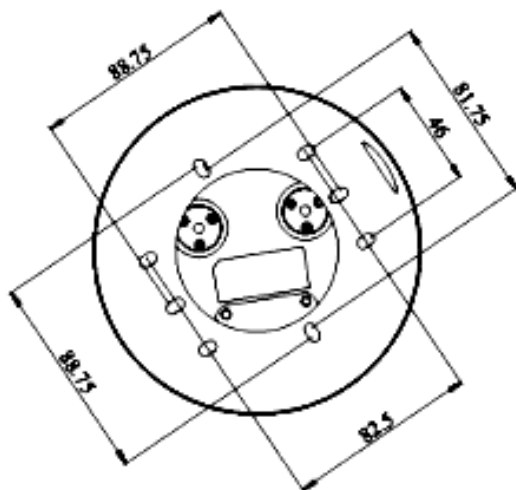

寸法図

isec アイゼック株式会社

〒183-0045 東京都府中市美好町 2-9-2

TEL042-369-2041/FAX042-369-2042 URL <http://www.iseccorp.jp>

●製品の改良等に伴い予告無く仕様変更する場合がありますのでご了承ください。

©Copyright (2014-2015) isec Corporation