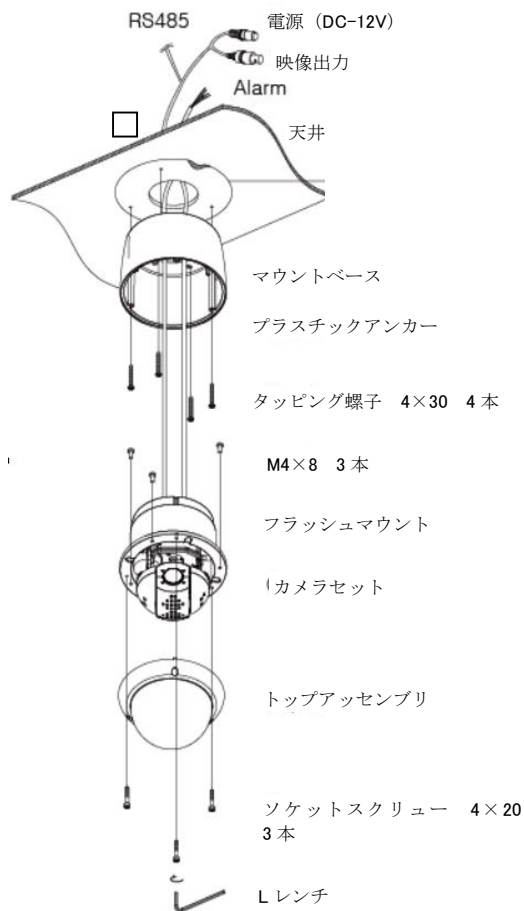

## 簡単な取り付け方法(天井)

ドームの取り付けベースが簡単に取り外せます。

Machine Screw M4x12L (4EA)

MODEL	IPTZ-120M
撮像素子	1/2.8", 高解像度 ダブルスキャン CMOS
総画素数	1956(H) X1266 (V).
有効画素数	1944(H) X1212 (V).
レンズ	10 倍ズーム F= 5.1mm~ 51mm
テスト信号出力	1.0Vp-p コンポジット 75 Ω
S/N 比	50 dB (AGC Off)
最低被写体照度	0.5Lux(カラー)/0.1Lux(モノクロ)DSS OFF
感度アップ	0.002Lux(Color カラー)DSS ON 256 倍
OSD	ON/OFF
デジタルズーム	On / OFF (最大 32 倍)
Day/Night	Color / B/W / Auto (ICR)
シャッタースピード	NTSC : 1/30~1/60,000 sec (R)
ホワイトバランス	Auto/Open Push/Manual/Indoor/Outdoor
BLC	HLC/BLC/WDR/OFF
AGC	Low/Middle/High/Off
感度アップ	ON/OFF 2X~256X
プライバシー	ON/OFF 8 ゾーンプログラマブル
ノイズリダクション	Low/Middle/High/Off
プリセット	256 箇所
デジタルフリップ	ON/OFF
フォーカス	Auto / Manual / One push
モーションディテクト	ON/OFF アラーム機能内蔵
録画	マイクロ SD AVI フォーマット
パン・チルト	Pan: 360° (300° /sec) Tilt: -4° ~184° (300° /sec)
アイリスコントロール	オート/マニュアル
プロトコル	RS-485 Pelco-P/D
ネットワーク	
Web 表示機能	全画面
付属ソフトウェア	16 分割(最大 16 台録画可能)
ダイナミック DNS	DynDNS 等に対応
接続	RJ-45 各種プロトコル対応
電源	DC12V 及び PoE 給電対応
その他	
消費電流	20 W / 最大
動作温度	-10° C ~ +50° C 屋外ハウジング使用時 -10~+50°C
湿度	90% RH 以内 (結露なき事)
外形寸法 (mm)	140(Ø) x 160.3(H)
重量	約 1,700g 屋内 2,160g 屋外