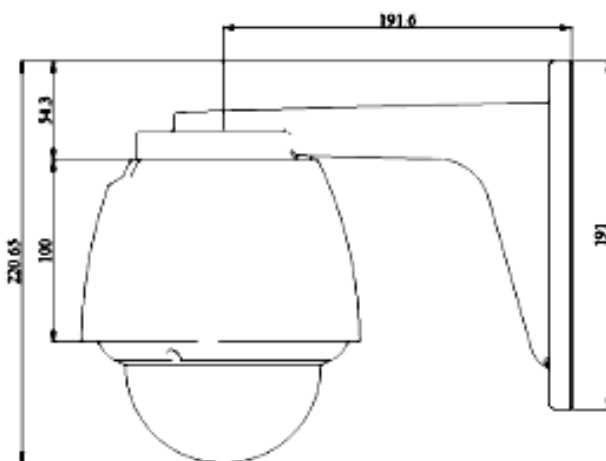

寸法図

isec アイゼック株式会社

〒183-0045 東京都府中市美好町 2-9-2

TEL042-369-2041/FAX042-369-2042 URL <http://www.iseccorp.jp>

●製品の改良等に伴い予告無く仕様変更する場合がありますのでご了承ください。

©Copyright (2014-2015) isec Corporation