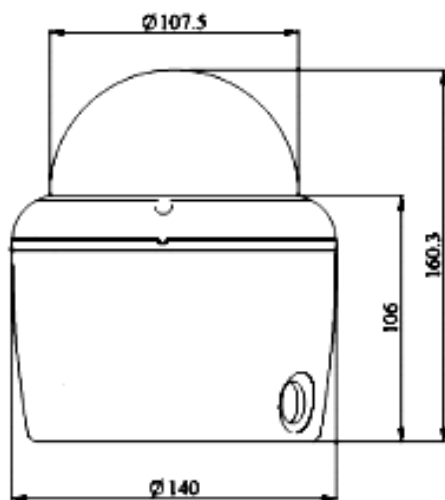

寸法図

isec アイゼック株式会社

〒183-0045 東京都府中市美好町 2-9-2

TEL042-369-2041/FAX042-369-2042 URL <http://www.iseccorp.jp>

●製品の改良等に伴い予告無く仕様変更する場合がありますのでご了承ください。

©Copyright (2014-2015) isec Corporation