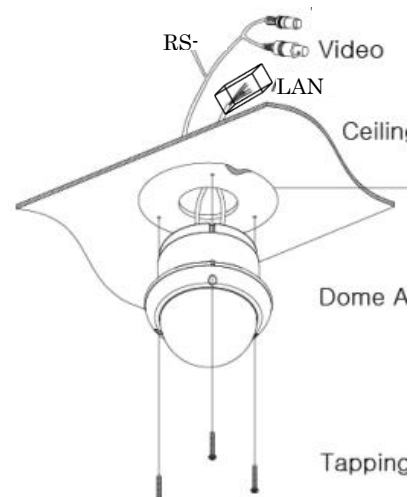

簡単な取り付け方法(天井)

ドームの取り付けベースが簡単に取り外せます。

Machine Screw M4x12L (4EA)

MODEL	IPTZ-120M
撮像素子	1/2.8", 高解像度 ダブルスキャン CMOS
総画素数	1956(H) X1266 (V).
有効画素数	1944(H) X1212 (V).
レンズ	10 倍ズーム F= 5.1mm~ 51mm
テスト信号出力	1.0Vp-p コンポジット 75 Ω
S/N 比	50 dB (AGC Off)
最低被写体照度	0.5Lux(カラー)/0.1Lux(モノクロ)DSS OFF
感度アップ	0.002Lux(Color カラー)DSS ON 256 倍
OSD	ON/OFF
デジタルズーム	On / OFF (最大 32 倍)
Day/Night	Color / B/W / Auto (ICR)
シャッタースピード	NTSC : 1/30~1/60,000 sec (R)
ホワイトバランス	Auto/Open Push/Manual/Indoor/Outdoor
BLC	HLC/BLC/WDR/OFF
AGC	Low/Middle/High/Off
感度アップ	ON/OFF 2X~256X
プライバシー	ON/OFF 8 ゾーンプログラマブル
ノイズリダクション	Low/Middle/High/Off
プリセット	256 箇所
デジタルフリップ	ON/OFF
フォーカス	Auto / Manual / One push
モーションディテクト	ON/OFF アラーム機能内蔵
録画	マイクロ SD AVI フォーマット
パン・チルト	Pan: 360° (300° /sec) Tilt: -4° ~184° (300° /sec)
アイリスコントロール	オート/マニュアル
プロトコル	RS-485 Pelco-P/D
ネットワーク	
Web 表示機能	全画面
付属ソフトウェア	16 分割(最大 16 台録画可能)
ダイナミック DNS	DynDNS 等に対応
接続	RJ-45 各種プロトコル対応
電源	DC12V 及び PoE 給電対応
その他	
消費電流	20 W / 最大
動作温度	-10° C ~ +50° C 屋外ハウジング使用時 -10~+50°C
湿度	90% RH 以内 (結露なき事)
外形寸法 (mm)	140(Ø) x 160.3(H)
重量	約 1,700g 屋内 2,160g 屋外

フラッシュウント