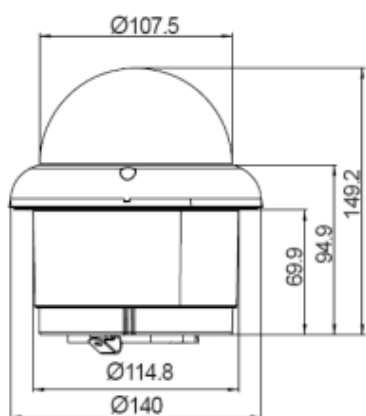

寸法図

isec アイゼック株式会社

〒183-0045 東京都府中市美好町 2-9-2

TEL042-369-2041/FAX042-369-2042 URL <http://www.iseccorp.jp>

●製品の改良等に伴い予告無く仕様変更する場合がありますのでご了承ください。

©Copyright (2014-2015) isec Corporation