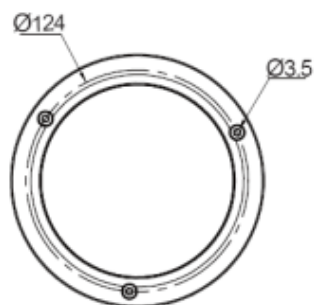

寸法図

isec アイゼック株式会社

〒183-0045 東京都府中市美好町 2-9-2

TEL042-369-2041/FAX042-369-2042 URL <http://www.iseccorp.jp>

●製品の改良等に伴い予告無く仕様変更する場合がありますのでご了承ください。

©Copyright (2014-2015) isec Corporation