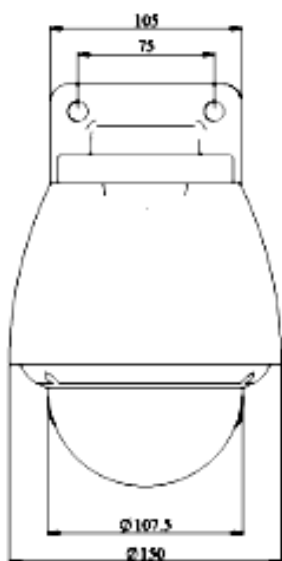

寸法図

isec アイゼック株式会社

〒183-0045 東京都府中市美好町 2-9-2

TEL042-369-2041/FAX042-369-2042 URL <http://www.iseccorp.jp>

●製品の改良等に伴い予告無く仕様変更する場合がありますのでご了承ください。

©Copyright (2014-2015) isec Corporation