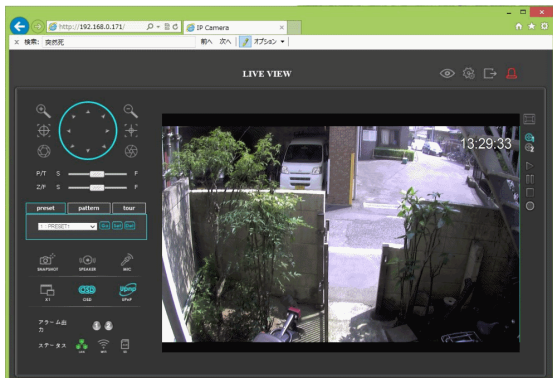

### 正確な AF 動的制御

素早く動く対象物を、強力ズームと大いに改善されたオートフォーカス制御でトレースできます。

10倍光学 32倍デジタルズーム機能

### メカニカル IR フィルター制御(ICR)

日中は IR カットフィルターを使用して鮮明なカラー画像を撮影。  
 夜間は IR カットフィルターを取り外してモノクロ撮影  
 (別途赤外線投光機等が必要です)

一般のカメラ

IPTZ-120M

ノイズリダクション機能

## Web による画像監視画面