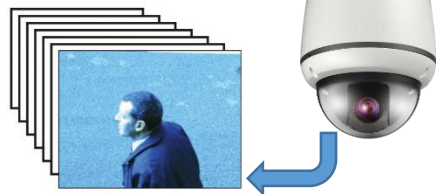

高度な逆光補正機能

Day&Night 機能

夜間はモノクロで明るく表示

### 正確な AF 動的制御

素早く動く対象物を、強力ズームと大いに改善されたオートフォーカス制御でトレースできます。

10倍光学 32倍デジタルズーム機能